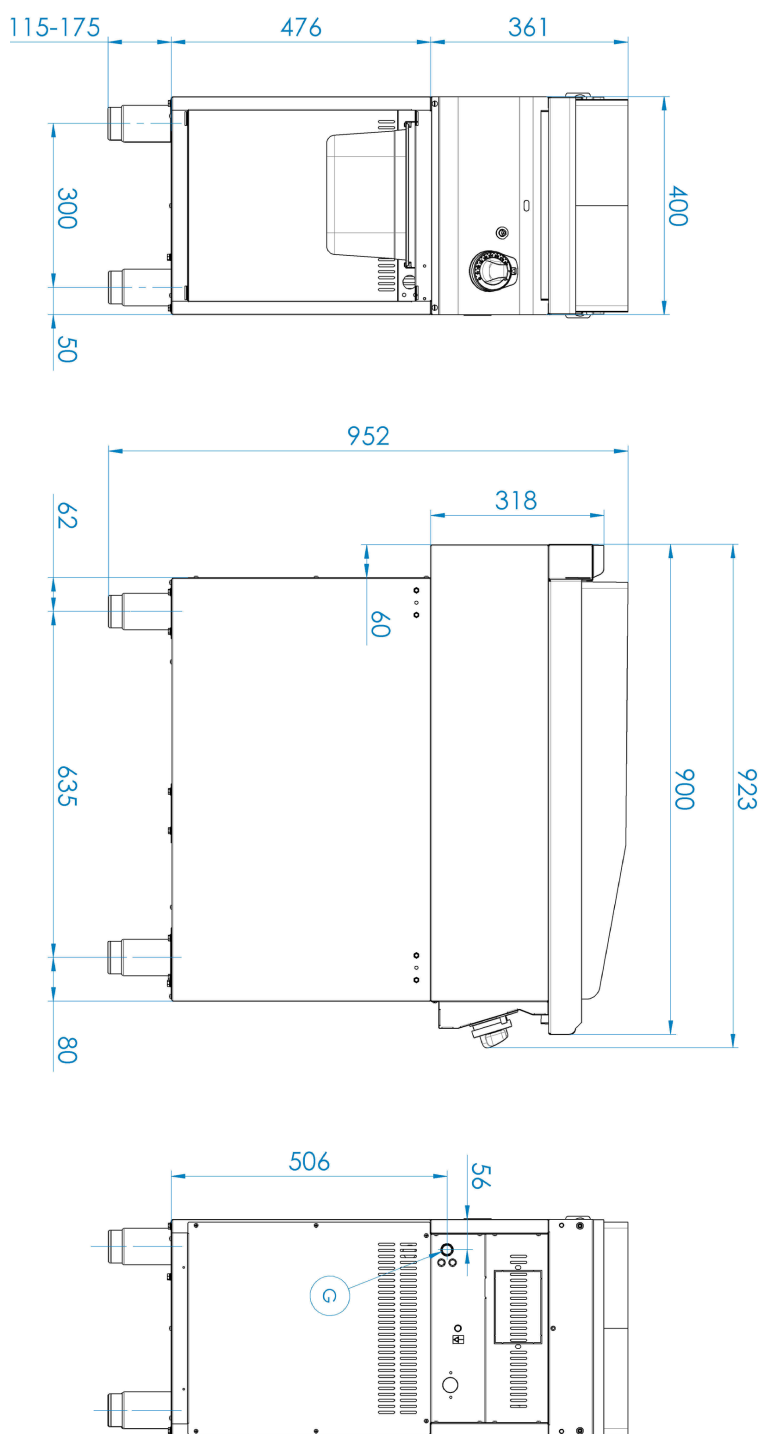

Grilovací deska rýhovaná

Model

Sap kód

00013702

FTR 90/40 G

Skupina artiklů

Grily a grilovací plotny